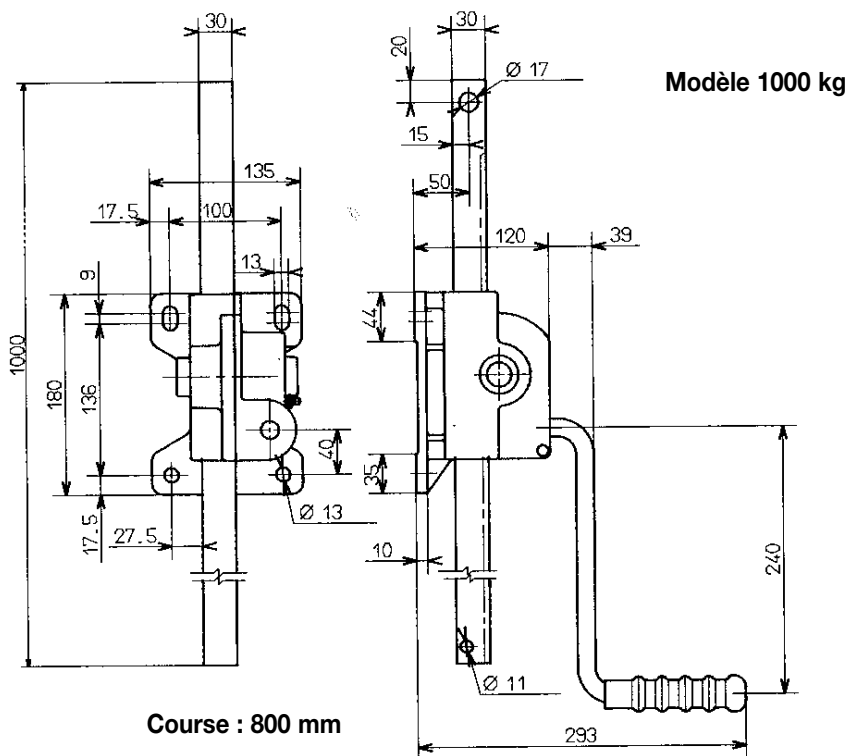

Encombrement et caractéristiques techniques

Levage et tirage

Diverses utilisations :

L'agriculture, les retenues d'eaux fluviales, l'élevage, l'horticulture, les maraîchers, l'irrigation.

- Appareil de faible encombrement
- Charges 500 ou 1000 kg
- Crémaillère L : 1 ou 2 m avec perçages en extrémités
- Effort à la manivelle : 17 kg
- Manivelle fixe avec poignée ergonomique tournante
- Poids 500 = 9 kg
  1000 = 12 kg
- Levée par tour de manivelle : 500 = 6 mm
  1000 = 4 mm
- Peinture epoxy finition polyuréthane
- Retenue automatique de la charge

Modèle 500 kg

treuils

HUCHEZ

60420 Ferrières (Oise) - France

Tél. 03 44 51 11 33 - Fax 03 44 51 13 13

www.huchez.fr