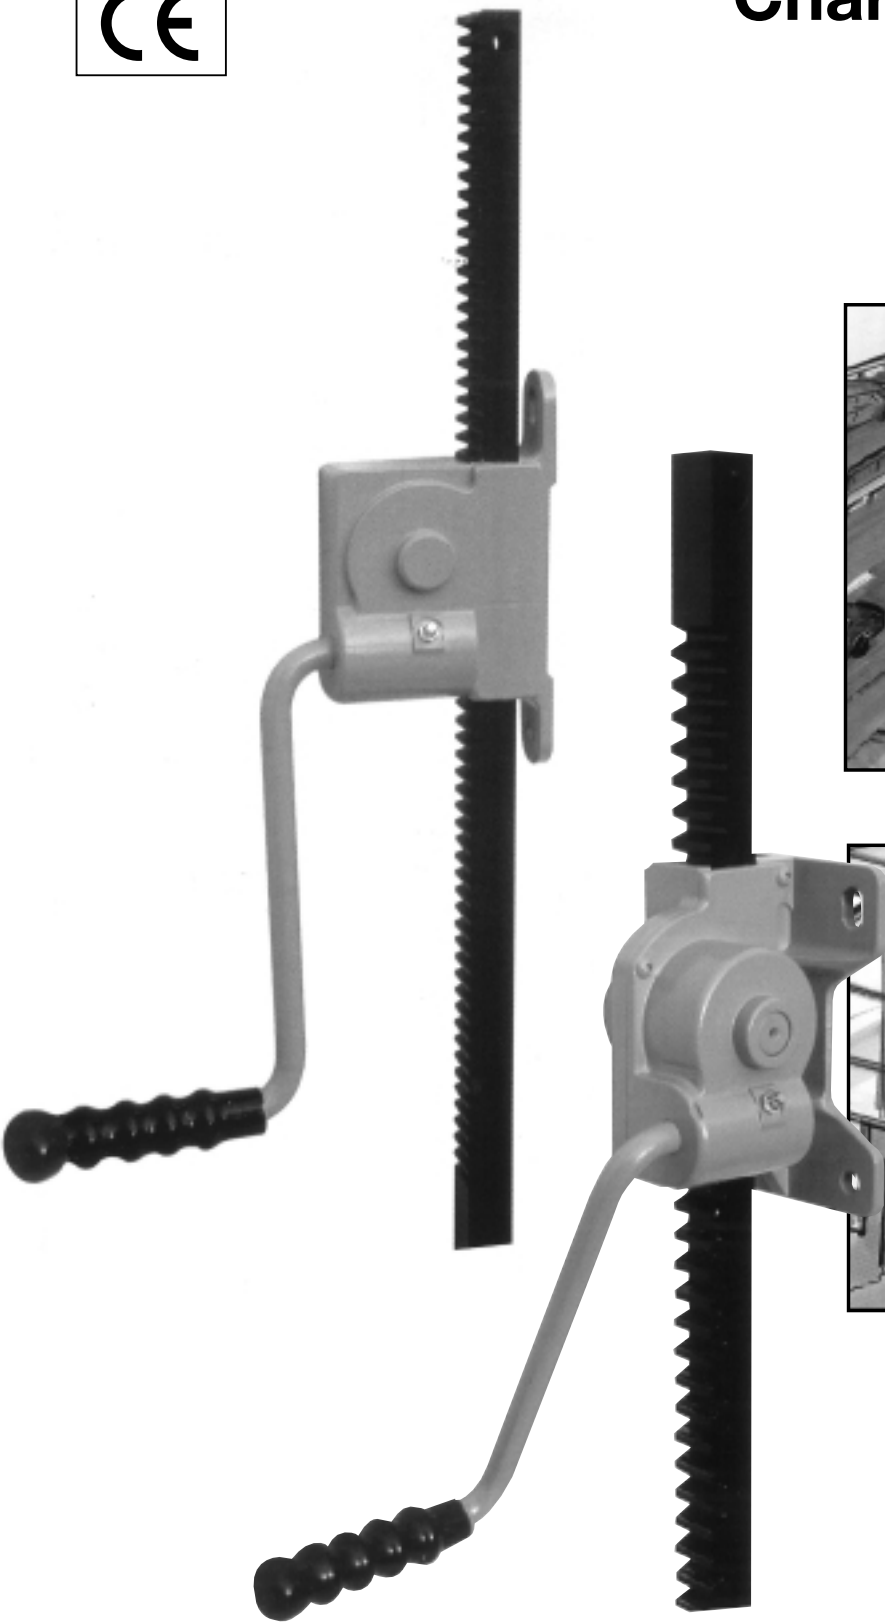

# Cric à crémaillère type 797

Charges 500 et 1000 kg

treuils

**HUCHEZ**

# Encombrement et caractéristiques techniques

## Levage et tirage

### Diverses utilisations :

L'agriculture, les retenues d'eaux fluviales, l'élevage, l'horticulture, les maraîchers, l'irrigation.

- Appareil de faible encombrement
- Charges 500 ou 1000 kg
- Crémaillère L : 1 ou 2 m avec perçages en extrémités
- Effort à la manivelle : 17 kg
- Manivelle fixe avec poignée ergonomique tournante
- Poids 500 = 9 kg  
1000 = 12 kg
- Levée par tour de manivelle : 500 = 6 mm  
1000 = 4 mm
- Peinture epoxy finition polyuréthane
- Retenue automatique de la charge